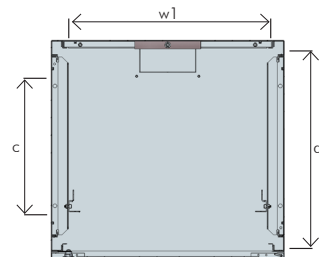

One-sectioned Wall-mounted Cabinet - RAL 7035 Light Grey

Height U	Outer Width (W) mm	Outer Depth (D) mm	Outer Height (H) mm	Inner Height (h1) mm	Inner Width (w1) mm	Inner Depth (d1) mm	19" Rails Adjustable Depth Range (c) mm	Weight kg	Part No.	EAN Code
6U	600	450	366	266	510	410	110-305	21.36	W06E64G	8698800000515
6U	600	560	366	266	510	520	110-465	24.26	W06E66G	8698800000539
9U	600	450	510	408	510	410	110-305	24.62	W09E64G	8698800000553
9U	600	560	510	408	510	520	110-465	27.82	W09E66G	8698800000577
12U	600	450	621	541	510	410	110-305	28.01	W12E64G	8698800000591
12U	600	560	621	541	510	520	110-465	31.65	W12E66G	8698800000614
15U	600	450	755	674	510	410	110-305	31.40	W15E64G	8698800000638
15U	600	560	755	674	510	520	110-465	35.49	W15E66G	8698800000652
18U	600	450	888	808	510	410	110-305	34.81	W18E64G	8698800000676
18U	600	560	888	808	510	520	110-465	39.33	W18E66G	8698800000690
21U	600	450	1022	942	510	410	110-305	38.20	W21E64G	8698800000713
21U	600	560	1022	942	510	520	110-465	43.16	W21E66G	8698800000737

* The specifications and pictures are subject to change without notice.
*All trade names referenced are the registered trademark of their respective owners.